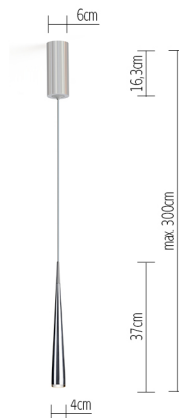

NICE UP ROUND 7 alu pol/grey

CNI00-0

TECHNISCHE DATEN

Fassung / Leuchtmittel	LED
Montageart	Deckenaufbau
Lichtaustritt	direkt
Lichtverteilung	symmetrisch
Leuchtenlichtstrom	300 lm
Farbtemperatur	2700 K
Farbwiedergabeindex (Ra)	>90
Nennspannung von/bis	220-240 V / 120 V
Netzfrequenz	50/60 Hz
Leistungsaufnahme (max.)	11 W
Oberfläche	poliert
Betriebsgerät	Treiber
Werkstoff des Gehäuses	Aluminium
Betriebsgerät enthalten	Ja
Schutzklasse	I
Anschlussleitung (Ader-Zahl)	3
Anzahl der Leuchtenköpfe	1
Werkstoff des Leuchenschirms	Aluminium
Energieeffizienz	A - A++
Dimmbar	Ja
Art der Dimmung	Phasen-Drehdimmer
Höhe	310 mm
Durchmesser	40 mm
Leuchtenkopf beweglich	Nein
Höhenverstellbar	Nein
Pendellänge von/bis	-/3000 mm
Sonderlänge möglich	Ja