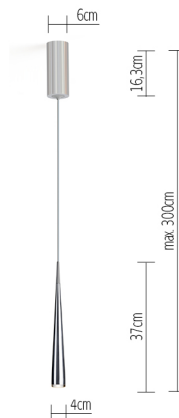

NICE UP ROUND 7 alu pol/grey

CNI00-0

DATI TECNICI

Portalampada	LED
Modo d'installazione	ceiling-mounted (surface)
Emissione di luce	direct
Distribuzione della luce	symmetric
Lumen de lampada	300 lm
Temperatura di colore	2700 K
CRI (Ra)	>90
Voltaggio da/a	220-240 V / 120 V
Frequenza di rete	50/60 Hz
Consumo (massimale)	11 W
Finitura	polished
Materiale dell'alloggio	Aluminium
Reattore	Driver
Reattore incluso	Si
Classe di protezione	I
Cavo di corrente (Nr. di poli)	3
Numero delle sorgenti luminose	1
Materiale del paralume	Aluminium
efficienza energetica	A - A++
Regolabile in luminosità	Si
tipo di regolazione	
Altezza	310 mm
Diametro	40 mm
Corpo illuminante mobile	No
Aggiustabile in altezza	No
Lunghezza di suspension di/fino a	-/3000 mm
Altre lunghezze possibili	Si