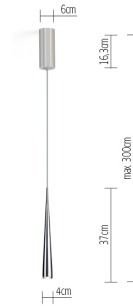

NICE UP ROUND 7 alu pol/grey

CNI00-0 € 355,46 excl. | € 423,00 incl.

Das zurückhaltende Design der Pendelleuchte **NICE** erlaubt einen vielseitigen Einsatz - als Einzeleuchte über kleinen Tischen, in Reihe über großen Tischen und Empfangsbereichen und in Gruppe als **NICE RAIN**. Durch die auswechselbare OPTIC 4 in unterschiedlichen Farben hat **NICE** immer wieder eine andere Erscheinung.

Der CHOICE Konfigurator ermöglicht eine individuelle Konfiguration der Leuchte.

Design: Tobias Grau

NICE UP ROUND 7 alu pol/grey

CNI00-0

TECHNISCHE DATEN

Fassung / Leuchtmittel	LED
Montageart	Deckenaufbau
Lichtaustritt	direkt
Lichtverteilung	symmetrisch
Leuchtenlichtstrom	300 lm
Farbtemperatur	2700 K
Farbwiedergabeindex (Ra)	>90
Nennspannung von/bis	220-240 V / 120 V
Netzfrequenz	50/60 Hz
Leistungsaufnahme (max.)	11 W
Oberfläche	poliert
Betriebsgerät	Treiber
Werkstoff des Gehäuses	Aluminium
Betriebsgerät enthalten	Ja
Schutzklasse	I
Anschlussleitung (Ader-Zahl)	3
Anzahl der Leuchtenköpfe	1
Werkstoff des Leuchtenschirms	Aluminium
Energieeffizienz	A - A++
Dimmbar	Ja
Art der Dimmung	Phasen-Drehdimmer
Höhe	310 mm
Durchmesser	40 mm
Leuchtenkopf beweglich	Nein
Höhenverstellbar	Nein
Pendellänge von/bis	-/3000 mm
Sonderlänge möglich	Ja