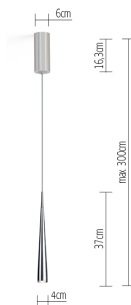

NICE UP ROUND 7 alu pol/grey

CNI00-0

€ 355,46 excl.

Le design sobre de la suspension **NICE** permet une utilisation variée, suspension individuelle au dessus de petites tables, en rangée au dessus de tables de grandes dimensions et comptoirs d'accueil ou pour de belles compositions en grappes pour les **NICE RAIN**. Grâce à l'optique interchangeable OPTIC 4 de différentes couleurs, **NICE** a toujours un aspect différent.

L'interface de configuration CHOICE permet une personnalisation du luminaire.

Design: Tobias Grau

NICE UP ROUND 7 alu pol/grey

CNI00-0

DONNEES TECHNIQUES

Douille / source lumineuse	LED
Type de montage	montage apparent au plafond
Flux lumineux sortant	direct
Répartition de la lumière	symétrique
Flux lumineux du luminaire	300 lm
Température de couleur	2700 K
Rendu des couleurs (CRI)	>90
Tension nominale de / jusqu'à	220-240 V / 120 V
Fréquence du réseau	50/60 Hz
Puissance consommée (maximal)	11 W
Surface	poli
Matériau du luminaire	aluminium
Système d'alimentation	convertisseur
Convertisseur inclus	Oui
Classe de protection	I
Câble de raccordement (nbre fils électrique)	3
Nombre de têtes de luminaires	1
Matériau de l'abat jour du luminaire	Aluminium
Classe énergétique	A - A++
Dimmable	Oui
Type de variation	variateur rotatif à phase
Hauteur	310 mm
Diamètre	40 mm
Tête du luminaire orientable	Non
Réglable en hauteur	Non
Longueur de montage de/jusqu'à	-/3000 mm
Longueur spéciale possible	Oui