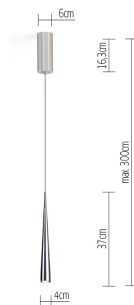

NICE UP ROUND 7 alu pol/grey

CNI00-0

€ 355,46 excl.

Il design sobrio della lampada a pendolo **NICE** permette molteplici impieghi: come singola lampada al di sopra di piccoli tavoli, in serie sopra tavoli più grandi e in spazi adibiti all'accoglienza oppure in gruppo nel modello **NICE RAIN**. Grazie all'OPTIC 4 sostituibile in diversi colori **NICE** ha sempre un aspetto diverso.

Il configuratore CHOICE permette di configurare personalmente la lampada.

Design: Tobias Grau

NICE UP ROUND 7 alu pol/grey

CNI00-0

DATI TECNICI

Portalamпада	LED
Modo d'installazione	ceiling-mounted (surface)
Emissione di luce	direct
Distribuzione della luce	symmetric
Lumen de lampada	300 lm
Temperatura di colore	2700 K
CRI (Ra)	>90
Voltaggio da/a	220-240 V / 120 V
Frequenza di rete	50/60 Hz
Consumo (massimale)	11 W
Finitura	polished
Materiale dell'alloggio	Aluminium
Reattore	Driver
Reattore incluso	Si
Classe di protezione	I
Cavo di corrente (Nr. di poli)	3
Numero delle sorgenti luminose	1
Materiale del paralume	Aluminium
efficienza energetica	A - A++
Regolabile in luminosità	Si
tipo di regolazione	
Altezza	310 mm
Diametro	40 mm
Corpo illuminante mobile	No
Aggiustabile in altezza	No
Lunghezza di suspension di/fino a	-/3000 mm
Altre lunghezze possibili	Si